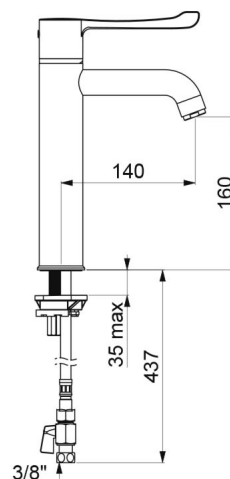

Misturadora de banca termostática sequencial **SECURITHERM BIOCLIP**

Ref. H9625

Misturadora termostática sequencial removível H.160 L.140

PVP indicativo s/ IVA Portugal 2025: 365,50 €

DESCRIÇÃO

Misturadora de banca termostática sequencial **SECURITHERM BIOCLIP** - Ref. H9625

Misturadora de banca termostática **SECURITHERM**.
Misturadora termostática sequencial: abertura e fecho sobre a água fria. Não existe risco de intercomunicação entre a água quente e a água fria. Ausência de válvula antirretorno nas entradas.
BIOCLIP: misturadora facilmente removível para limpeza e desinfeção.
Segurança anti-queimaduras: fecho automático no caso de corte de água fria ou água quente.
Isolamento térmico anti-queimaduras **Securitouch**.
Misturadora monofuro com bica curva H.160 L.140 equipada com quebra-jatos higiénico, sem retenção de impurezas e resistente aos choques térmicos. Cartucho termostático sequencial anticálcario para a regulação monocomando do débito e da temperatura.
Temperatura regulável de água fria até 40°C com limitador de temperatura ativado a 40°C.
Possibilidade de realizar choques térmico e químico.
Corpo e bica com interior liso e de baixa capacidade.
Débito 9 l/min a 3 bar.
Comando sem contacto manual por alavanca Higiene L.146.
Sem vareta e válvula.
Flexíveis PEX F3/8" fornecidos com torneiras de segurança de latão cromado. Fixação reforçada por 2 pernos em inox.
Misturadora termostática particularmente adaptada para estabelecimentos de cuidados de saúde, lares, hospitais e clínicas.
Misturadora sequencial adaptada para pessoas com mobilidade reduzida (PMR).
Misturadora com garantia de 30 anos.
Modelo disponível na versão com tubos de cobre.

CARACTERÍSTICAS TÉCNICAS