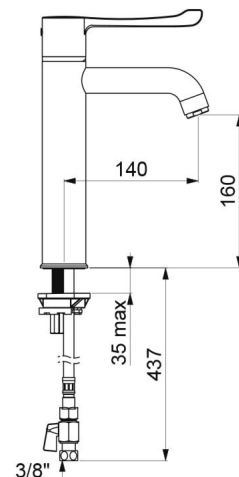

Misturadora de banca termostática sequencial **SECURITHERM BIOCLIP**

Ref. H9625

Misturadora termostática sequencial removível H.160 L.140

PVP indicativo s/ IVA Portugal 2025: 365,50 €

DESCRIÇÃO

Misturadora de banca termostática sequencial **SECURITHERM BIOCLIP** - Ref. H9625

Misturadora de banca termostática **SECURITHERM**.
Misturadora termostática sequencial: abertura e fecho sobre a água fria. Não existe risco de intercomunicação entre a água quente e a água fria. Ausência de válvula antirretorno nas entradas.
BIOCLIP: misturadora facilmente removível para limpeza e desinfeção.
Segurança anti-queimaduras: fecho automático no caso de corte de água fria ou água quente.
Isolamento térmico anti-queimaduras **Securitouch**.
Misturadora monofuro com bica curva H.160 L.140 equipada com quebra-jatos higiénico, sem retenção de impurezas e resistente aos choques térmicos. Cartucho termostático sequencial anticálcario para a regulação monocomando do débito e da temperatura.
Temperatura regulável de água fria até 40°C com limitador de temperatura ativado a 40°C.
Possibilidade de realizar choques térmico e químico.
Corpo e bica com interior liso e de baixa capacidade.
Débito 9 l/min a 3 bar.
Comando sem contacto manual por alavanca Higiene L.146.
Sem vareta e válvula.
Flexíveis PEX F3/8" fornecidos com torneiras de segurança de latão cromado. Fixação reforçada por 2 pernos em inox.
Misturadora termostática particularmente adaptada para estabelecimentos de cuidados de saúde, lares, hospitais e clínicas.
Misturadora sequencial adaptada para pessoas com mobilidade reduzida (PMR).
Misturadora com garantia de 30 anos.
Modelo disponível na versão com tubos de cobre.

CARACTERÍSTICAS TÉCNICAS