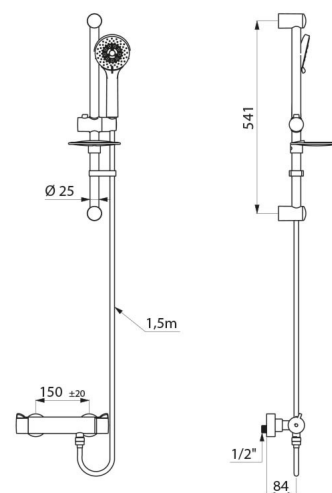

Coluna de duche com misturadora termostática bicomando.
 Kit de duche com misturadora de duche termostática SECURITHERM.
 Misturadora termostática sem válvula antirretorno nas entradas (limita a proliferação bacteriana).
 Não existe qualquer risco de intercomunicação entre água quente e água fria.
 Misturadora com segurança anti-queimaduras: fecho automático no caso de corte de água fria.
 Função anti "duche frio": fecho automático no caso de corte de água quente.
 Isolamento térmico anti-queimaduras Securitouch.
 Cartucho termostático anticálcio para a regulação da temperatura.
 Cabeça cerâmica 1/4 de volta para a regulação do débito.
 Temperatura regulável até 43°C.
 Duplo limitador de temperatura: 1º limitador desbloqueável aos 41°C, 2º limitador ativado aos 43°C.
 Possibilidade de realizar facilmente um choque térmico sem desmontar o manípulo nem corte da alimentação de água fria.
 Débito limitado a 9 l/min a 3 bar.
 Corpo de latão cromado e manípulos ERGO.
 Saída de duche M1/2".
 Filtros integrados nas entradas F3/4".
 Misturadora com ligações murais excêntricas standard M1/2" M3/4".
 • Chuveiro de duche deslizante (ref. 813) sobre rampa cromada (ref. 821) com saboneteira e flexível (ref. 836T1).
 • Abraçadeira antiqueda de chuveiro (ref. 830).
 Misturadora particularmente adequada para estabelecimentos de cuidados de saúde, lares, hospitais e clínicas.
 Misturadora termostática certificada NF Médical (França).
 Misturadora adaptada para pessoas com mobilidade reduzida (PMR).
 Coluna de duche com garantia de 30 anos.

CARACTERÍSTICAS TÉCNICAS

Coluna de duche com misturadora termostática SECURITHERM - Ref. H9768SKIT

Tecnologia	Misturadora de duche termostática sem válvula antirretorno SECURITHERM
Profundidade	84 mm
Largura	260 mm
Débito	9 l/min a 3 bar
Limitador de temperatura	SIM