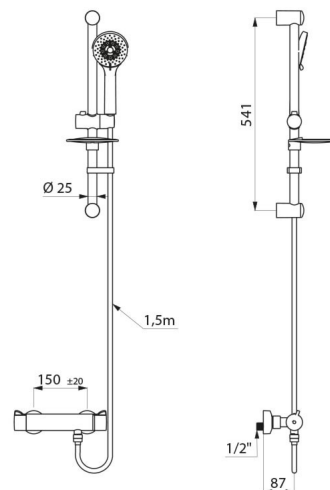

Coluna de duche com misturadora termostática bicomando.
 Kit de duche com misturadora de duche termostática SECURITHERM.
 Misturadora termostática sem válvula antirretorno nas entradas (limita a proliferação bacteriana).
 Não existe qualquer risco de intercomunicação entre água quente e água fria.
 Misturadora com segurança anti-queimaduras: fecho automático no caso de corte de água fria.
 Função anti "duche frio": fecho automático no caso de corte de água quente.
 Isolamento térmico anti-queimaduras Securitouch.
 Cartucho termostático anticalcário para a regulação da temperatura.
 Cabeça cerâmica 1/4 de volta para a regulação do débito.
 Temperatura regulável até 43°C.
 Duplo limitador de temperatura: 1º limitador desbloqueável aos 41°C, 2º limitador ativado aos 43°C.
 Possibilidade de realizar facilmente um choque térmico sem desmontar o manípulo nem corte da alimentação de água fria.
 Débito limitado a 9 l/min a 3 bar.
 Corpo de latão cromado e manípulos ERGO.
 Saída de duche M1/2".
 Filtros integrados nas entradas F3/4".
 Misturadora com ligaçõesmuraís excêntricas STOP/CHECK M1/2" M3/4".
 • Chuveiro de duche deslizante (ref. 813) sobre rampa cromada (ref. 821) com saboneteira e flexível (ref. 836T1).
 • Abraçadeira antiqueda de chuveiro (ref. 830).
 Misturadora particularmente adequada para estabelecimentos de cuidados de saúde, lares, hospitais e clínicas.
 Misturadora termostática certificada NF Médical (França).
 Misturadora adaptada para pessoas com mobilidade reduzida (PMR).
 Coluna de duche com garantia de 30 anos.

CARACTERÍSTICAS TÉCNICAS

Coluna de duche com misturadora termostática SECURITHERM - Ref. H9768KIT

Tecnologia	Misturadora de duche termostática sem válvula antirretorno SECURITHERM
Profundidade	87 mm
Débito	9 l/min a 3 bar
Limitador de temperatura	SIM
Acabamento	Latão cromado