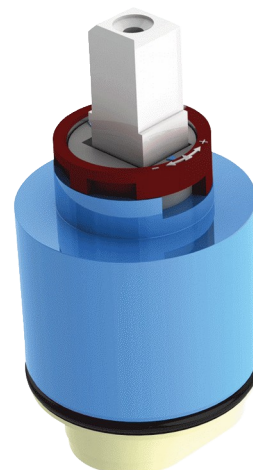

## Cartucho cerâmico Ø40 de equilíbrio de pressão

Ref. N252

Cartucho com base

**PVP indicativo s/ IVA Portugal 2024: 79,99 €**

### DESCRIÇÃO

Cartucho cerâmico Ø40 de equilíbrio de pressão - Ref. N252

Cartucho cerâmico Ø40 de equilíbrio de pressão com base.

Para a gama de misturadoras de lavatório sobre bancada:

- 2211EP, 2211LEP
- 2520EP, 2520LEP, 2520TEP / 2521EP, 2521TEP, 2521LEP
- 2720LEP, 2720TEP / 2721TEP, 2721LEP
- 2820LEP, 2820TEP / 2821TEP, 2821LEP
- 2565TxEP (até 03/2020)

Para a gama de misturadoras de lavatório de parede:

- 2445EP, 2446EP, 2455EP, 2456EP

Para a gama de misturadoras de duche:

- 2239EP, 2239EPS
- 2539EP, 2539EPS
- 2739EP, 2739EPS, 2739TEP, 2739TEPS

### CARACTERÍSTICAS TÉCNICAS

Cartucho cerâmico Ø40 de equilíbrio de pressão - Ref. N252

Diâmetro

Cartucho Ø40