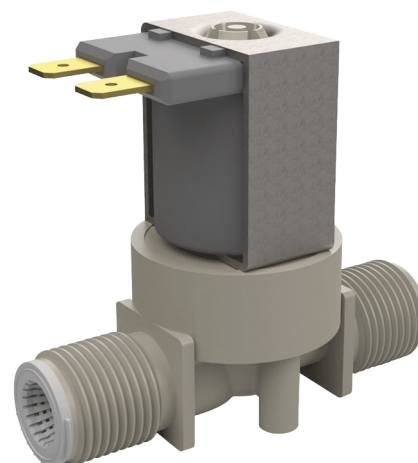

## Eletroválvula

Ref. 495612

Para as gamas TEMPOMATIC e BINOPTIC lavatório

PVP indicativo s/ IVA Portugal 2024: 30,81 €

### DESCRIÇÃO

Eletroválvula - Ref. 495612

Eletroválvula com filtro.  
Para os produtos da gama TEMPOMATIC e BINOPTIC lavatório.  
Ligações M3/8".  
Funciona com alimentação de 12V.  
Dimensões: 64 x 50 mm.

### CARACTERÍSTICAS TÉCNICAS

Eletroválvula - Ref. 495612

Alimentação	12 V
Ligação	M 3/8"
Tecnologia	Eletrónica
Altura	50 mm
Comprimento	64 mm
Padrões	