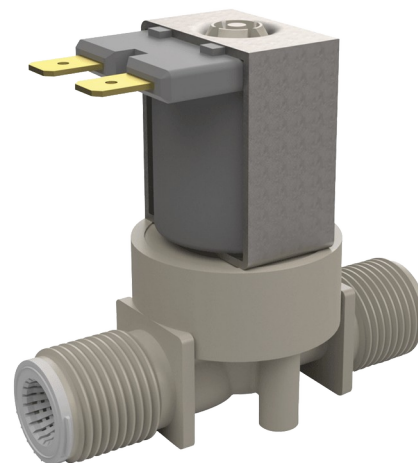

## Eletroválvula

Ref. 495612

Para as gamas TEMPOMATIC e BINOPTIC lavatório

PVP indicativo s/ IVA Portugal 2025: 31,73 €

### DESCRIÇÃO

Eletroválvula - Ref. 495612

Eletroválvula com filtro.  
Para os produtos da gama TEMPOMATIC e BINOPTIC lavatório.  
Ligações M3/8".  
Funciona com alimentação de 12V.  
Dimensões: 64 x 50 mm.

### CARACTERÍSTICAS TÉCNICAS

Eletroválvula - Ref. 495612

Alimentação	12 V
Ligação	M 3/8"
Tecnologia	Eletrónica
Altura	50 mm
Comprimento	64 mm
Padrões	