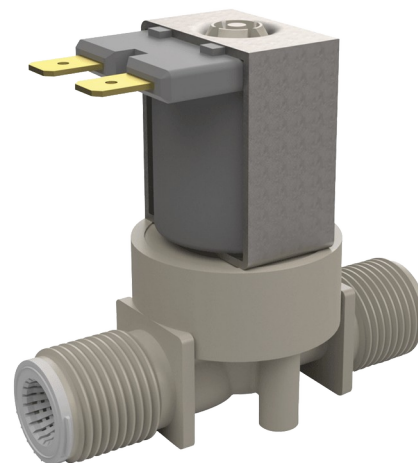

Eletroválvula

Ref. 495612

Para as gamas TEMPOMATIC e BINOPTIC lavatório

PVP indicativo s/ IVA Portugal 2025: 31,73 €

DESCRIÇÃO

Eletroválvula - Ref. 495612

Eletroválvula com filtro.
Para os produtos da gama TEMPOMATIC e BINOPTIC lavatório.
Ligações M3/8".
Funciona com alimentação de 12V.
Dimensões: 64 x 50 mm.

VANTAGENS

Fácil manutenção

CARACTERÍSTICAS TÉCNICAS

Eletroválvula - Ref. 495612

Alimentação	12 V
Ligação	M 3/8"
Tecnologia	Eletrónica
Altura	50 mm
Comprimento	64 mm
Padrões	