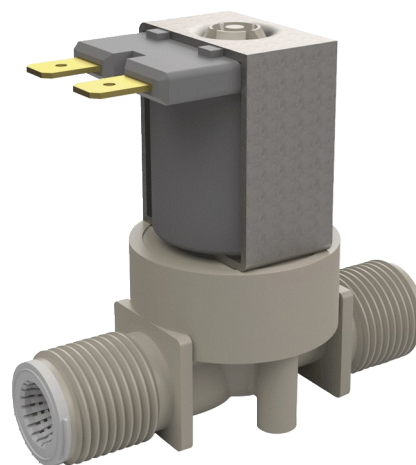

Eletroválvula

Ref. 495612

Para as gamas TEMPOMATIC e BINOPTIC lavatório

PVP indicativo s/ IVA Portugal 2024: 30,81 €

DESCRIÇÃO

Eletroválvula - Ref. 495612

Eletroválvula com filtro.
 Para os produtos da gama TEMPOMATIC e BINOPTIC lavatório.
 Ligações M3/8".
 Funciona com alimentação de 12V.
 Dimensões: 64 x 50 mm.

VANTAGENS

Fácil manutenção

CARACTERÍSTICAS TÉCNICAS

Eletroválvula - Ref. 495612

Alimentação	12 V
Ligação	M 3/8"
Tecnologia	Eletrónica
Altura	50 mm
Comprimento	64 mm
Padrões	