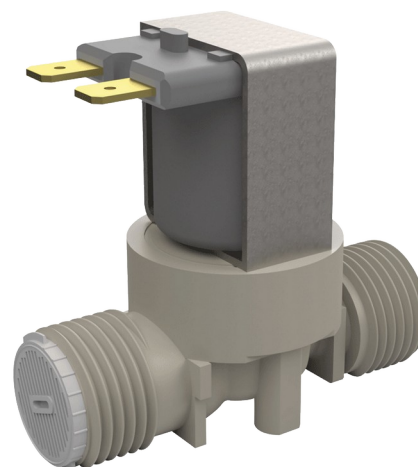

## Eletroválvula

Ref. 495626

Para a gama TEMPOMATIC

PVP indicativo s/ IVA Portugal 2024: 30,81 €

### DESCRIÇÃO

Eletroválvula - Ref. 495626

Eletroválvula com filtro.  
Para os produtos da gama TEMPOMATIC.  
Ligações M1/2".  
Funciona com alimentação de 12V.  
Dimensões: 62 x 50 mm.

### CARACTERÍSTICAS TÉCNICAS

Eletroválvula - Ref. 495626

Alimentação	12 V
Ligação	1/2"
Tecnologia	Eletrónica
Altura	50 mm
Comprimento	62 mm
Padrões	