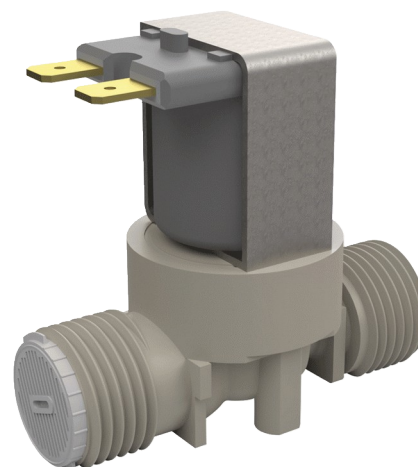

Eletroválvula

Ref. 495626

Para a gama TEMPOMATIC

PVP indicativo s/ IVA Portugal 2024: 30,81 €

DESCRIÇÃO

Eletroválvula - Ref. 495626

Eletroválvula com filtro.
Para os produtos da gama TEMPOMATIC.
Ligações M1/2".
Funciona com alimentação de 12V.
Dimensões: 62 x 50 mm.

VANTAGENS

Fácil manutenção

CARACTERÍSTICAS TÉCNICAS

Eletroválvula - Ref. 495626

Alimentação	12 V
Ligação	1/2"
Tecnologia	Eletrónica
Altura	50 mm
Comprimento	62 mm
Padrões	