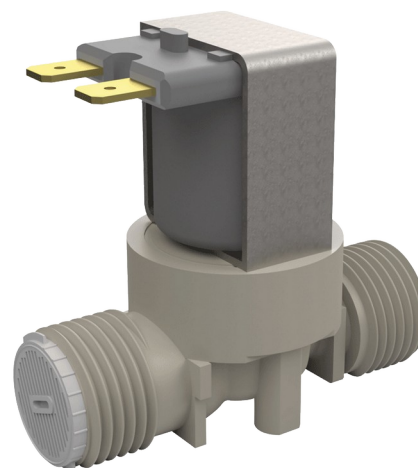

Electrovanne

Réf. 495626

Pour la gamme TEMPOMATIC

Prix public indicatif HT France 2024 : 49,20 €

DESCRIPTION

Electrovanne - Réf. 495626

Electrovanne avec filtre.
 Pour des produits de la gamme TEMPOMATIC.
 Raccords M1/2".
 Fonctionne avec une alimentation 12V.
 Dimensions : 62 x 50 mm.

AVANTAGES

Maintenance aisée

CARACTÉRISTIQUES TECHNIQUES

Electrovanne - Réf. 495626

Alimentation	12 V
Raccordement	1/2"
Technologie	Électronique
Hauteur	50 mm
Longueur	62 mm
Normes	