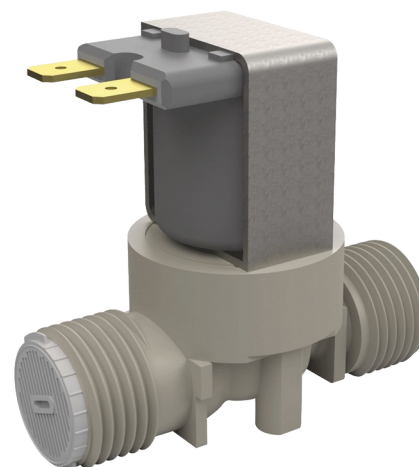

Eletroválvula

Ref. 495626

Para a gama TEMPOMATIC

PVP indicativo s/ IVA Portugal 2025: 31,73 €

DESCRIÇÃO

Eletroválvula - Ref. 495626

Eletroválvula com filtro.
Para os produtos da gama TEMPOMATIC.
Ligações M1/2".
Funciona com alimentação de 12V.
Dimensões: 62 x 50 mm.

VANTAGENS

Fácil manutenção

CARACTERÍSTICAS TÉCNICAS

Eletroválvula - Ref. 495626

Alimentação	12 V
Ligação	1/2"
Tecnologia	Eletrónica
Altura	50 mm
Comprimento	62 mm
Padrões	