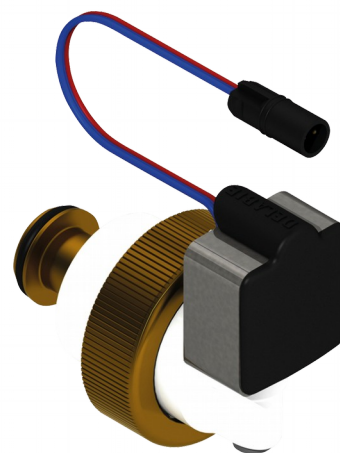

# Módulo eletrónico

Ref. 461032

Para TEMPOMATIC WC bicomando

PVP indicativo s/ IVA Portugal 2024: 93,42 €

## DESCRIÇÃO

Módulo eletrónico - Ref. 461032

Módulo eletrónico: cartucho e eletroválvula.

Comando duplo.

Ligação: 1" 1/4

Dimensões: Ø 4

Para TEMPOMATIC WC bicomando.

## CARACTERÍSTICAS TÉCNICAS

Módulo eletrónico - Ref. 461032

Ligação	1" 1/4
Diâmetro	Ø 4