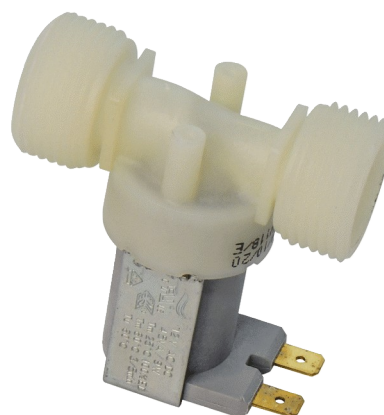

Eletroválvula

Ref. 429101

Para TEMPOMATIC multi-urinóis

PVP indicativo s/ IVA Portugal 2024: 55,79 €

DESCRIÇÃO

Eletroválvula - Ref. 429101

Eletroválvula com filtro.

Para TEMPOMATIC urinol.

Ligações M3/4".

Funciona com alimentação de 12V.

Dimensões: 62 x 49,3 mm.

VANTAGENS

Fácil manutenção

CARACTERÍSTICAS TÉCNICAS

Eletroválvula - Ref. 429101

| | |
|-------------|------------------|
| Alimentação | 12 V |
| Ligação | M 3/4" |
| Tecnologia | Eletrónica |
| Altura | 7,8 mm + 49,3 mm |
| Largura | 62 mm |