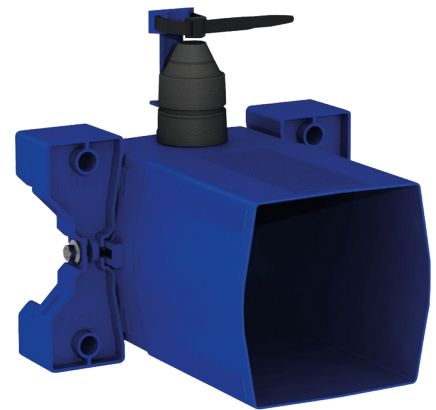

Caixa de encastrar estanque para TEMPOFLUX 3 WC

Ref. 763BOX

Para torneira temporizada de WC - Kit 1/2

PVP indicativo s/ IVA Portugal 2025: 111,23 €

DESCRIÇÃO

Caixa de encastrar estanque para TEMPOFLUX 3 WC - Ref. 763BOX

Caixa de encastramento estanque, kit 1/2:
 Para sistema de descarga sem reservatório: para ligação direta à canalização.
 Compatível com torneiras temporizadas para WC.
 Flange com junta de estanquidade.
 Ligação hidráulica pelo exterior e manutenção pela frente.
 Instalação modulável (calhas, parede em alvenaria, painel).
 Compatível com revestimentos de 10 a 120 mm (respeitando a profundidade de encastramento mínima de 93 mm).
 Adaptável com tubo de alimentação standard ou "tubo em tubo".
 Torneira de segurança e de regulação de débito, módulo de abertura e cartucho integrados e acessíveis pela frente.
 Proteção antisifónica no interior da caixa.
 Purga da rede segura sem elemento sensível.
 Saída com casquilho para tubo PVC Ø 26/32.
 Garantia 30 anos.
 A encomendar com as placas de comando com as referências: 763000, 763040, 763041 ou 763030.

CARACTERÍSTICAS TÉCNICAS

Caixa de encastrar estanque para TEMPOFLUX 3 WC - Ref. 763BOX

Ligação	F3/4"
Tecnologia	Temporizada
Altura	150 mm
Profundidade	93 a 190 mm
Largura	225 mm
Padrões	 
Garantia	

VANTAGENS

Instalação encastrável fácil

Caixa 100% estanque

Adaptável à espessura da divisória