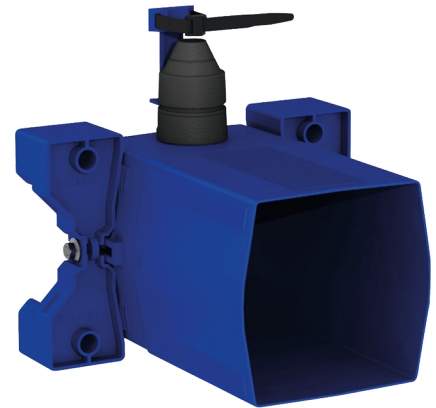

# Caixa de encastrar estanque para TEMPOFLUX 3 WC

Ref. 763BOX

Para torneira temporizada de WC - Kit 1/2

PVP indicativo s/ IVA Portugal 2025: 111,23 €

## DESCRIÇÃO

Caixa de encastrar estanque para TEMPOFLUX 3 WC - Ref. 763BOX

Caixa de encastramento estanque, kit 1/2:  
 Para sistema de descarga sem reservatório: para ligação direta à canalização.  
 Compatível com torneiras temporizadas para WC.  
 Flange com junta de estanquidade.  
 Ligação hidráulica pelo exterior e manutenção pela frente.  
 Instalação modulável (calhas, parede em alvenaria, painel).  
 Compatível com revestimentos de 10 a 120 mm (respeitando a profundidade de encastramento mínima de 93 mm).  
 Adaptável com tubo de alimentação standard ou "tubo em tubo".  
 Torneira de segurança e de regulação de débito, módulo de abertura e cartucho integrados e acessíveis pela frente.  
 Proteção antisifónica no interior da caixa.  
 Purga da rede segura sem elemento sensível.  
 Saída com casquilho para tubo PVC Ø 26/32.  
 Garantia 30 anos.  
 A encomendar com as placas de comando com as referências: 763000, 763040, 763041 ou 763030.

## CARACTERÍSTICAS TÉCNICAS

Caixa de encastrar estanque para TEMPOFLUX 3 WC - Ref. 763BOX

Ligação	F3/4"
Tecnologia	Temporizada
Altura	150 mm
Profundidade	93 a 190 mm
Largura	225 mm
Padrões	 
Garantia	