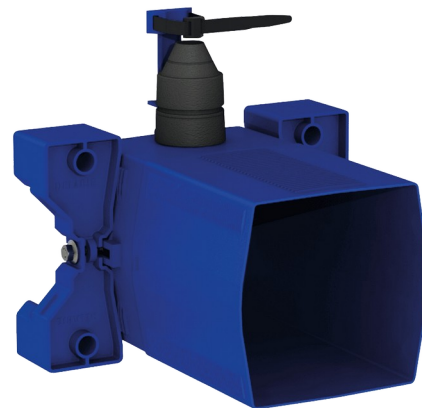

# Caixa de encastrar estanque para TEMPOFLUX 3 WC

Ref. 763BOX

Para torneira temporizada de WC - Kit 1/2

PVP indicativo s/ IVA Portugal 2025: 111,23 €

## DESCRIÇÃO

Caixa de encastrar estanque para TEMPOFLUX 3 WC - Ref. 763BOX

Caixa de encastramento estanque, kit 1/2:  
 Para sistema de descarga sem reservatório: para ligação direta à canalização.  
 Compatível com torneiras temporizadas para WC.  
 Flange com junta de estanquidade.  
 Ligação hidráulica pelo exterior e manutenção pela frente.  
 Instalação modulável (calhas, parede em alvenaria, painel).  
 Compatível com revestimentos de 10 a 120 mm (respeitando a profundidade de encastramento mínima de 93 mm).  
 Adaptável com tubo de alimentação standard ou "tubo em tubo".  
 Torneira de segurança e de regulação de débito, módulo de abertura e cartucho integrados e acessíveis pela frente.  
 Proteção antisifónica no interior da caixa.  
 Purga da rede segura sem elemento sensível.  
 Saída com casquilho para tubo PVC Ø 26/32.  
 Garantia 30 anos.  
 A encomendar com as placas de comando com as referências: 763000, 763040, 763041 ou 763030.

## CARACTERÍSTICAS TÉCNICAS

Caixa de encastrar estanque para TEMPOFLUX 3 WC - Ref. 763BOX

Ligação	F3/4"
Tecnologia	Temporizada
Altura	150 mm
Profundidade	93 a 190 mm
Largura	225 mm
Padrões	 
Garantia	