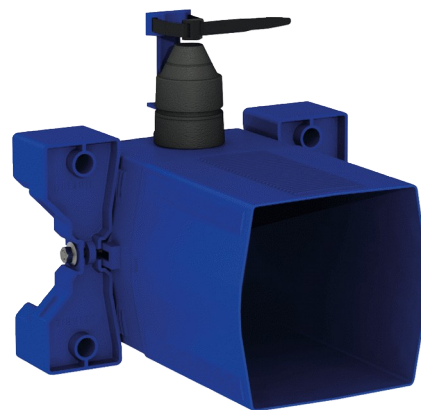

# Caixa de encastrar estanque para TEMPOFLUX 3 WC

Ref. 763BOX

Para torneira temporizada de WC - Kit 1/2

PVP indicativo s/ IVA Portugal 2024: 108,00 €

## DESCRIÇÃO

Caixa de encastrar estanque para TEMPOFLUX 3 WC - Ref. 763BOX

Caixa de encastramento estanque, kit 1/2:  
 Para sistema de descarga sem reservatório: para ligação direta à canalização.  
 Compatível com torneiras temporizadas para WC.  
 Flange com junta de estanquidade.  
 Ligação hidráulica pelo exterior e manutenção pela frente.  
 Instalação modulável (calhas, parede em alvenaria, painel).  
 Compatível com revestimentos de 10 a 120 mm (respeitando a profundidade de encastramento mínima de 93 mm).  
 Adaptável com tubo de alimentação standard ou "tubo em tubo".  
 Torneira de segurança e de regulação de débito, módulo de abertura e cartucho integrados e acessíveis pela frente.  
 Proteção antisifónica no interior da caixa.  
 Purga da rede segura sem elemento sensível.  
 Saída com casquilho para tubo PVC Ø 26/32.  
 Garantia 30 anos.  
 A encomendar com as placas de comando com as referências: 763000, 763040, 763041 ou 763030.

## CARACTERÍSTICAS TÉCNICAS

Caixa de encastrar estanque para TEMPOFLUX 3 WC - Ref. 763BOX

Ligação	F3/4"
Tecnologia	Temporizada
Altura	150 mm
Profundidade	93 a 190 mm
Largura	225 mm
Padrões	 
Garantia	