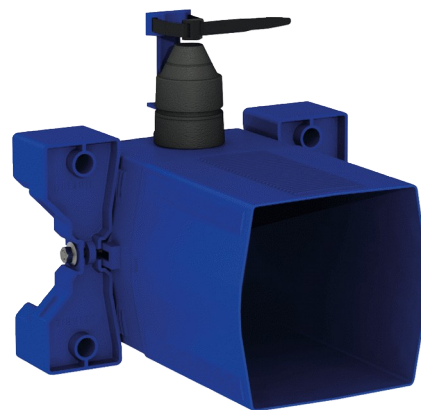

Caixa de encastrar estanque para TEMPOFLUX 3 WC

Ref. 763BOX

Para torneira temporizada de WC - Kit 1/2

PVP indicativo s/ IVA Portugal 2024: 108,00 €

DESCRIÇÃO

Caixa de encastrar estanque para TEMPOFLUX 3 WC - Ref. 763BOX

Caixa de encastramento estanque, kit 1/2:
 Para sistema de descarga sem reservatório: para ligação direta à canalização.
 Compatível com torneiras temporizadas para WC.
 Flange com junta de estanquidade.
 Ligação hidráulica pelo exterior e manutenção pela frente.
 Instalação modulável (calhas, parede em alvenaria, painel).
 Compatível com revestimentos de 10 a 120 mm (respeitando a profundidade de encastramento mínima de 93 mm).
 Adaptável com tubo de alimentação standard ou "tubo em tubo".
 Torneira de segurança e de regulação de débito, módulo de abertura e cartucho integrados e acessíveis pela frente.
 Proteção antisifónica no interior da caixa.
 Purga da rede segura sem elemento sensível.
 Saída com casquilho para tubo PVC Ø 26/32.
 Garantia 30 anos.
 A encomendar com as placas de comando com as referências: 763000, 763040, 763041 ou 763030.

CARACTERÍSTICAS TÉCNICAS

Caixa de encastrar estanque para TEMPOFLUX 3 WC - Ref. 763BOX

Ligação	F3/4"
Tecnologia	Temporizada
Altura	150 mm
Profundidade	93 a 190 mm
Largura	225 mm
Padrões	 
Garantia	

VANTAGENS

Instalação encastrável fácil

Caixa 100% estanque

Adaptável à espessura da divisória