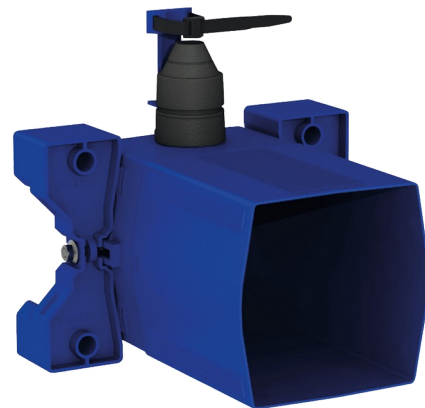

# Caixa de encastrar estanque para TEMPOFLUX 3 WC

Ref. 763BOX

Para torneira temporizada de WC - Kit 1/2

PVP indicativo s/ IVA Portugal 2024: 108,00 €

## DESCRIÇÃO

Caixa de encastrar estanque para TEMPOFLUX 3 WC - Ref. 763BOX

Caixa de encastre estanque, kit 1/2:  
 Para sistema de descarga sem reservatório: para ligação direta à canalização.  
 Compatível com torneiras temporizadas para WC.  
 Flange com junta de estanquidade.  
 Ligação hidráulica pelo exterior e manutenção pela frente.  
 Instalação modulável (calhas, parede em alvenaria, painel).  
 Compatível com revestimentos de 10 a 120 mm (respeitando a profundidade de encastre mínima de 93 mm).  
 Adaptável com tubo de alimentação standard ou "tubo em tubo".  
 Torneira de segurança e de regulação de débito, módulo de abertura e cartucho integrados e acessíveis pela frente.  
 Proteção antisifónica no interior da caixa.  
 Purga da rede segura sem elemento sensível.  
 Saída com casquilho para tubo PVC Ø 26/32.  
 Garantia 30 anos.  
 A encomendar com as placas de comando com as referências: 763000, 763040, 763041 ou 763030.

## CARACTERÍSTICAS TÉCNICAS

Caixa de encastrar estanque para TEMPOFLUX 3 WC - Ref. 763BOX

Ligação	F3/4"
Tecnologia	Temporizada
Altura	150 mm
Profundidade	93 a 190 mm
Largura	225 mm
Padrões	 
Garantia	