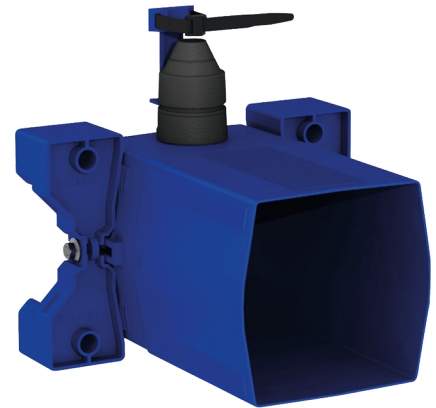

Caixa de encastrar estanque para TEMPOFLUX 3 WC

Ref. 763BOX

Para torneira temporizada de WC - Kit 1/2

PVP indicativo s/ IVA Portugal 2025: 111,23 €

DESCRIÇÃO

Caixa de encastrar estanque para TEMPOFLUX 3 WC - Ref. 763BOX

Caixa de encastramento estanque, kit 1/2:
 Para sistema de descarga sem reservatório: para ligação direta à canalização.
 Compatível com torneiras temporizadas para WC.
 Flange com junta de estanquidade.
 Ligação hidráulica pelo exterior e manutenção pela frente.
 Instalação modulável (calhas, parede em alvenaria, painel).
 Compatível com revestimentos de 10 a 120 mm (respeitando a profundidade de encastramento mínima de 93 mm).
 Adaptável com tubo de alimentação standard ou "tubo em tubo".
 Torneira de segurança e de regulação de débito, módulo de abertura e cartucho integrados e acessíveis pela frente.
 Proteção antisifónica no interior da caixa.
 Purga da rede segura sem elemento sensível.
 Saída com casquilho para tubo PVC Ø 26/32.
 Garantia 30 anos.
 A encomendar com as placas de comando com as referências: 763000, 763040, 763041 ou 763030.

CARACTERÍSTICAS TÉCNICAS

Caixa de encastrar estanque para TEMPOFLUX 3 WC - Ref. 763BOX

Ligação	F3/4"
Tecnologia	Temporizada
Altura	150 mm
Profundidade	93 a 190 mm
Largura	225 mm
Padrões	 
Garantia	

VANTAGENS

Instalação encastrável fácil

Caixa 100% estanque

Adaptável à espessura da divisória