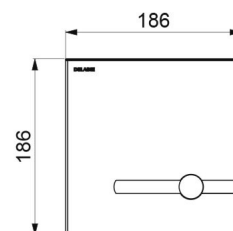

Placa de comando TEMPOMATIC bicomando para sanita

Ref. 464000

Torneira eletrônica bicomando por corrente de encastrar - Para sanita

VVP indicativo s/ IVA Portugal 2024: 431,97 €

DESCRIÇÃO

Placa de comando TEMPOMATIC bicomando para sanita - Ref. 464000

Torneira eletrônica de descarga direta encastrada TEMPOMATIC bicomando, kit 2/2:

Sistema de descarga de água sem reservatório: por ligação direta à canalização.

Alimentação por corrente 230/6 V (cabo e transformador fornecidos).

Placa de comando em inox satinado 186 x 186 mm e botão de metal cromado com eletrônica incorporada.

Fixação mecânica da placa de comando.

Torneira TEMPOMATIC F3/4" compatível com água do mar, águas pluviais e águas cinzentas.

Sensor de presença infravermelhos antichoque.

Deteta após 10 segundos de presença.

Dois modos de abertura:

- Sem contacto: a abertura dá-se automaticamente com a partida do utilizador e garante a limpeza da cuba entre cada utilizador.

- Por pressão no botão de pressão autónomo.

A descarga funciona mesmo no caso de corte de corrente.

Limpeza automática "inteligente": adaptação do volume de descarga em função da utilização - 3 l presença curta, 6 l presença longa - (ajustável 2 l/4 l ou 5 l/9 l).

3 programas (volume de limpeza regulável de acordo com o tipo de sanita).

Limpeza periódica higiénica todas as 24 h (regulável a 12 h ou Off) após a última utilização.

Diâmetro de alimentação: Ø 20 mm no interior em todos os pontos, no mínimo.

Débito de base: 1 l/seg a 1 bar dinâmica.

Adaptada para sanitas sem flange, sem regulação de débito e para PMR.

Garantia 30 anos.

A encomendar com as referências das estruturas de suporte 564000BE ou 564005BE, ou com a caixa de encastramento 464SBOX.

CARACTERÍSTICAS TÉCNICAS