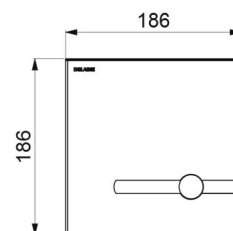

Placa de comando TEMPOMATIC bicomando para sanita

Ref. 464000

Torneira eletrônica bicomando por corrente de encastrar - Para sanita

VVP indicativo s/ IVA Portugal 2025: 444,94 €

DESCRIÇÃO

Placa de comando TEMPOMATIC bicomando para sanita - Ref. 464000

Torneira eletrônica de descarga direta encastrada TEMPOMATIC bicomando, kit 2/2:

Sistema de descarga de água sem reservatório: por ligação direta à canalização.

Alimentação por corrente 230/6 V (cabo e transformador fornecidos).

Placa de comando em inox satinado 186 x 186 mm e botão de metal cromado com eletrônica incorporada.

Fixação mecânica da placa de comando.

Torneira TEMPOMATIC F3/4" compatível com água do mar, águas pluviais e águas cinzentas.

Sensor de presença infravermelhos antichoque.

Deteta após 10 segundos de presença.

Dois modos de abertura:

- Sem contacto: a abertura dá-se automaticamente com a partida do utilizador e garante a limpeza da cuba entre cada utilizador.

- Por pressão no botão de pressão autónomo.

A descarga funciona mesmo no caso de corte de corrente.

Limpeza automática "inteligente": adaptação do volume de descarga em função da utilização - 3 l presença curta, 6 l presença longa - (ajustável 2 l/4 l ou 5 l/9 l).

3 programas (volume de limpeza regulável de acordo com o tipo de sanita).

Limpeza periódica higiénica todas as 24 h (regulável a 12 h ou Off) após a última utilização.

Diâmetro de alimentação: Ø 20 mm no interior em todos os pontos, no mínimo.

Débito de base: 1 l/seg a 1 bar dinâmica.

Adaptada para sanitas sem flange, sem regulação de débito e para PMR.

Garantia 30 anos.

A encomendar com as referências das estruturas de suporte 564000BE ou 564005BE, ou com a caixa de encastre 464SBOX.

CARACTERÍSTICAS TÉCNICAS

Placa de comando TEMPOMATIC bicomando para sanita - Ref. 464000