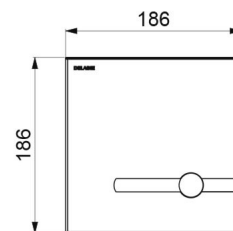

VANTAGENS

Higiene total : sem contacto manual

Descarga direta : sem estagnação de água

Abertura voluntária ou automática

Alimentação por pilhas 123 Lítio 6 V