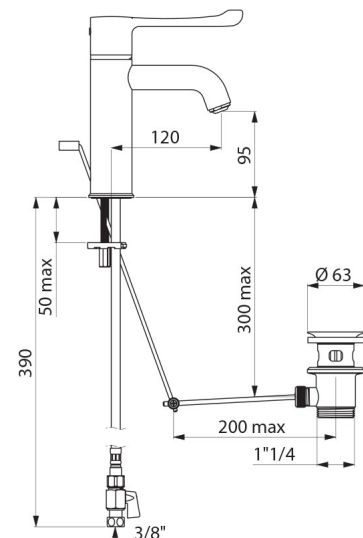

Misturadora de lavatório termostática sequencial **SECURITHERM**

Ref. H9601

Misturadora termostática monofuro sequencial H.95 L.120

VVP indicativo s/ IVA Portugal 2025: 306,00 €

DESCRIÇÃO

Misturadora de lavatório termostática sequencial **SECURITHERM** - Ref. **H9601**

Misturadora de lavatório termostática **SECURITHERM**.
Misturadora termostática sequencial: abertura e fecho sobre a água fria.
Não existe qualquer risco de intercomunicação entre água quente e água fria.
Ausência de válvula antirretorno nas entradas.
Misturadora monofuro com bica curva H.95 L.120 equipada com quebra-jatos higiénico, sem retenção de impurezas e resistente aos choques térmicos.
Segurança anti-queimaduras: fecho automático no caso de corte de água fria ou água quente.
Isolamento térmico anti-queimaduras **Securitouch**.
Cartucho termostático sequencial anticálcario para regulação monocomando do débito e da temperatura.
Temperatura regulável de água fria até 40°C com limitador de temperatura ativado a 40°C.
Possibilidade de realizar choques térmico e químico.
Corpo e bica com interior liso e de baixa capacidade de água.
Débito limitado a 5 l/min a 3 bar.
Comando sem contacto manual por alavanca Higiene L.146.
Vareta ergonómica e válvula 1"1/4 de latão.
Flexíveis PEX F3/8" fornecidos com torneiras de segurança de latão cromado.
Fixação reforçada por 2 pernos em inox.
Misturadora termostática particularmente adaptada para estabelecimentos de cuidados de saúde, lares, hospitais e clínicas.
Misturadora sequencial adaptada para pessoas com mobilidade reduzida (PMR).
Misturadora conforme as exigências da norma NF Médical.
Misturadora garantia 30 anos.

CARACTERÍSTICAS TÉCNICAS

Misturadora de lavatório termostática sequencial **SECURITHERM** - Ref. **H9601**