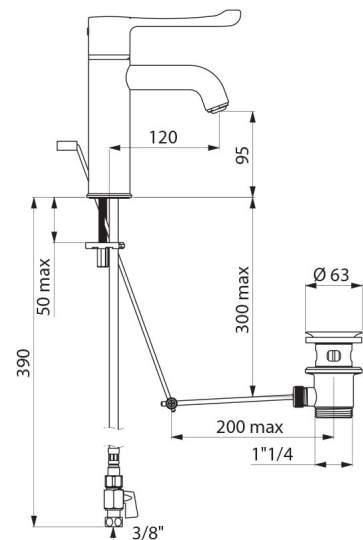

Misturadora de lavatório termostática sequencial **SECURITHERM**

Ref. H9601

Misturadora termostática monofuro sequencial H.95 L.120

PVP indicativo s/ IVA Portugal 2024: 332,12 €

DESCRIÇÃO

Misturadora de lavatório termostática sequencial **SECURITHERM** - Ref. **H9601**

Misturadora de lavatório termostática **SECURITHERM**.
Misturadora termostática sequencial: abertura e fecho sobre a água fria.
Não existe qualquer risco de intercomunicação entre água quente e água fria.
Ausência de válvula antirretorno nas entradas.
Misturadora monofuro com bica curva H.95 L.120 equipada com quebra-jatos higiénico, sem retenção de impurezas e resistente aos choques térmicos.
Segurança anti-queimaduras: fecho automático no caso de corte de água fria ou água quente.
Isolamento térmico anti-queimaduras **Securitouch**.
Cartucho termostático sequencial anticálcario para regulação monocomando do débito e da temperatura.
Temperatura regulável de água fria até 40°C com limitador de temperatura ativado a 40°C.
Possibilidade de realizar choques térmico e químico.
Corpo e bica com interior liso e de baixa capacidade de água.
Débito limitado a 5 l/min a 3 bar.
Comando sem contacto manual por alavanca Higiene L.146.
Vareta ergonómica e válvula 1"1/4 de latão.
Flexíveis PEX F3/8" fornecidos com torneiras de segurança de latão cromado.
Fixação reforçada por 2 pernos em inox.
Misturadora termostática particularmente adaptada para estabelecimentos de cuidados de saúde, lares, hospitais e clínicas.
Misturadora sequencial adaptada para pessoas com mobilidade reduzida (PMR).
Misturadora conforme as exigências da norma NF Médical.
Misturadora garantia 30 anos.

CARACTERÍSTICAS TÉCNICAS

Misturadora de lavatório termostática sequencial **SECURITHERM** - Ref. **H9601**