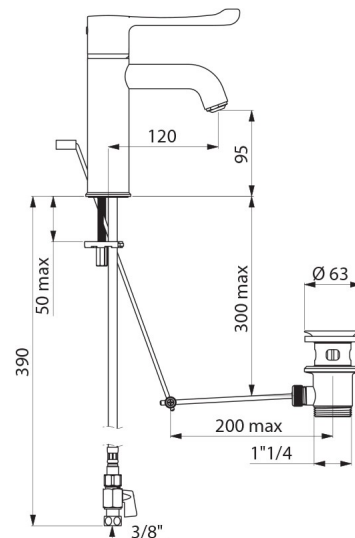

Misturadora de lavatório termostática sequencial **SECURITHERM**

Ref. H9601

Misturadora termostática monofuro sequencial H.95 L.120

PVP indicativo s/ IVA Portugal 2024: 332,12 €

DESCRIÇÃO

Misturadora de lavatório termostática sequencial **SECURITHERM** - Ref. **H9601**

Misturadora de lavatório termostática **SECURITHERM**.
Misturadora termostática sequencial: abertura e fecho sobre a água fria.
Não existe qualquer risco de intercomunicação entre água quente e água fria.
Ausência de válvula antirretorno nas entradas.
Misturadora monofuro com bica curva H.95 L.120 equipada com quebra-jatos higiénico, sem retenção de impurezas e resistente aos choques térmicos.
Segurança anti-queimaduras: fecho automático no caso de corte de água fria ou água quente.
Isolamento térmico anti-queimaduras **Securitouch**.
Cartucho termostático sequencial anticálcio para regulação monocomando do débito e da temperatura.
Temperatura regulável de água fria até 40°C com limitador de temperatura ativado a 40°C.
Possibilidade de realizar choques térmico e químico.
Corpo e bica com interior liso e de baixa capacidade de água.
Débito limitado a 5 l/min a 3 bar.
Comando sem contacto manual por alavanca Higiene L.146.
Vareta ergonómica e válvula 1"1/4 de latão.
Flexíveis PEX F3/8" fornecidos com torneiras de segurança de latão cromado.
Fixação reforçada por 2 pernos em inox.
Misturadora termostática particularmente adaptada para estabelecimentos de cuidados de saúde, lares, hospitais e clínicas.
Misturadora sequencial adaptada para pessoas com mobilidade reduzida (PMR).
Misturadora conforme as exigências da norma NF Médical.
Misturadora garantia 30 anos.

CARACTERÍSTICAS TÉCNICAS

Misturadora de lavatório termostática sequencial **SECURITHERM** - Ref. **H9601**