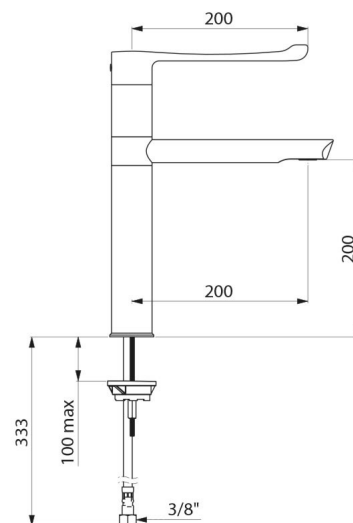

Misturadora de lavatório mecânica sequencial BIOSAFE

Ref. 2664T5

Misturadora alta monofuro sequencial H.200 L.200

PVP indicativo s/ IVA Portugal 2024: 217,32 €

DESCRIÇÃO

Misturadora de lavatório mecânica sequencial BIOSAFE - Ref. 2664T5

Misturadora de lavatório alta mecânica.

Misturadora mecânica sequencial: abertura e fecho sobre a água fria num plano de 70°.

Misturadora monofuro com bica orientável H.200 L.200.

Misturadora alta com saída BIOSAFE higiénica adaptada para a colocação de um filtro terminal BIOFIL.

Cartucho cerâmico sequencial Ø 35 com limitador de temperatura máxima pré-regulado.

Bica com tudo com interior liso, sem nichos bacterianos e de baixa capacidade de contenção de água.

A velocidade da água nos tubos reduz, consideravelmente, o desenvolvimento do biofilme.

Possibilidade de realizar facilmente um choque térmico sem desmontar o manípulo e sem cortar a alimentação de água fria.

Corpo com baixa capacidade de contenção de água (limita os nichos bacterianos).

Débito regulado a 5 l/min.

Alavanca Higiene L.200 para comando sem contacto manual.

Flexíveis PEX F3/8" rotativos.

Sem qualquer risco de intercomunicação entre água quente e água fria.

Ausência de válvula antirretorno nas entradas.

Fixação reforçada por 2 pernos em inox.

Misturadora mecânica particularmente adaptada para os estabelecimentos de cuidados de saúde, hospitais e clínicas.

Misturadora sequencial adaptada para pessoas com mobilidade reduzida (PMR).

Misturadora conforme as exigências da norma NF Médical (França).

Misturadora com garantia de 30 anos.

CARACTERÍSTICAS TÉCNICAS

Misturadora de lavatório mecânica sequencial BIOSAFE - Ref. 2664T5