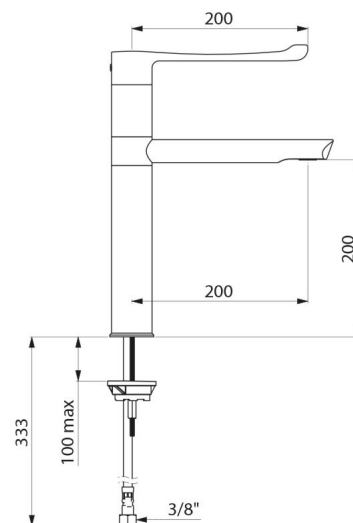

Misturadora de lavatório mecânica sequencial BIOSAFE

Ref. 2664T5

Misturadora alta monofuro sequencial H.200 L.200

PVP indicativo s/ IVA Portugal 2024: 217,32 €

DESCRIÇÃO

Misturadora de lavatório mecânica sequencial BIOSAFE - Ref. 2664T5

Misturadora de lavatório alta mecânica.

Misturadora mecânica sequencial: abertura e fecho sobre a água fria num plano de 70°.

Misturadora monofuro com bica orientável H.200 L.200.

Misturadora alta com saída BIOSAFE higiénica adaptada para a colocação de um filtro terminal BIOFIL.

Cartucho cerâmico sequencial Ø 35 com limitador de temperatura máxima pré-regulado.

Bica com tudo com interior liso, sem nichos bacterianos e de baixa capacidade de contenção de água.

A velocidade da água nos tubos reduz, consideravelmente, o desenvolvimento do biofilme.

Possibilidade de realizar facilmente um choque térmico sem desmontar o manípulo e sem cortar a alimentação de água fria.

Corpo com baixa capacidade de contenção de água (limita os nichos bacterianos).

Débito regulado a 5 l/min.

Alavanca Higiene L.200 para comando sem contacto manual.

Flexíveis PEX F3/8".

Sem qualquer risco de intercomunicação entre água quente e água fria.

Ausência de válvula antirretorno nas entradas.

Fixação reforçada por 2 pernos em inox.

Misturadora mecânica particularmente adaptada para os estabelecimentos de cuidados de saúde, hospitais e clínicas.

Misturadora sequencial adaptado para pessoas com mobilidade reduzida (PMR).

Misturadora conforme as exigências da norma NF Médical.

Misturadora garantia 30 anos.

CARACTERÍSTICAS TÉCNICAS

Misturadora de lavatório mecânica sequencial BIOSAFE - Ref. 2664T5