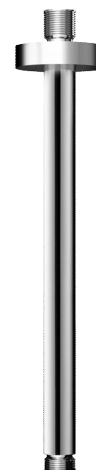

## Haste de duche

Ref. 710050

Vertical 1/2"

PVP indicativo s/ IVA Portugal 2024: 19,66 €

### DESCRIÇÃO

Haste de duche - Ref. 710050

Haste de duche vertical.  
Permite a instalação de um chuveiro de duche com instalação ao teto.  
Combina com o chuveiro de duche RAINY (ref. 708040).

### CARACTERÍSTICAS TÉCNICAS

Haste de duche - Ref. 710050

Ligação	1/2"
Comprimento	310 mm
Diâmetro	Ø 22
Acabamento	Metal cromado