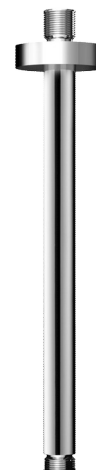

Haste de duche

Ref. 710050

Vertical 1/2"

PVP indicativo s/ IVA Portugal 2025: 20,25 €

DESCRIÇÃO

Haste de duche - Ref. 710050

Haste de duche vertical.

Permite a instalação de um chuveiro de duche com instalação ao teto. Combina com o chuveiro de duche RAINY (ref. 708040).

VANTAGENS

Fácil instalação

CARACTERÍSTICAS TÉCNICAS

Haste de duche - Ref. 710050

Ligação	1/2"
Comprimento	310 mm
Diâmetro	Ø 22
Acabamento	Metal cromado