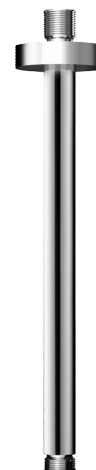

Haste de duche

Ref. 710050

Vertical 1/2"

PVP indicativo s/ IVA Portugal 2024: 19,66 €

DESCRIÇÃO

Haste de duche - Ref. 710050

Haste de duche vertical.
Permite a instalação de um chuveiro de duche com instalação ao teto.
Combina com o chuveiro de duche RAINY (ref. 708040).

CARACTERÍSTICAS TÉCNICAS

Haste de duche - Ref. 710050

Ligação	1/2"
Comprimento	310 mm
Diâmetro	Ø 22
Acabamento	Metal cromado

VANTAGENS

Fácil instalação