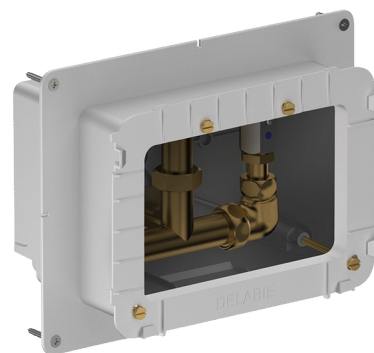

# Caixa de encastrar estanque para SECURITHERM duche

Ref. 792BOX

Estanque, kit 1/2

PVP indicativo s/ IVA Portugal 2025: 172,92 €

## DESCRIÇÃO

Caixa de encastrar estanque para SECURITHERM duche - Ref. 792BOX

Caixa de encastrar estanque kit 1/2:  
 Para misturadora de duche termostática.  
 Espessura do revestimento regulável de 16 a 30 mm.  
 Garantia 30 anos.  
 A encomendar com as placas de comando das referências: 792452, 792459, 792218 ou 792219.

## VANTAGENS

-  Instalação encastrável na parede
-  Sistema testado com mais de 500000 operações
-  Caixa 100% estanque

## CARACTERÍSTICAS TÉCNICAS

Caixa de encastrar estanque para SECURITHERM duche - Ref. 792BOX

Ligação	1/2"
Tecnologia	Eletrónica e temporizada
Altura	140 mm
Profundidade	130 mm
Comprimento	260 mm
Largura	200 mm
Padrões	ACS  
Garantia	