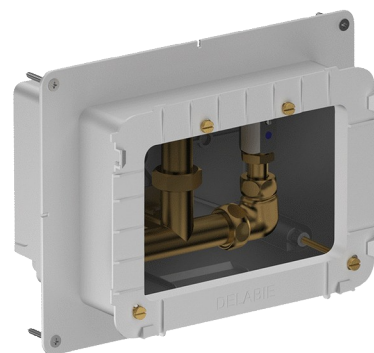

Caixa de encastrar estanque para SECURITHERM duche

Ref. 792BOX

Estanque, kit 1/2

PVP indicativo s/ IVA Portugal 2024: 167,88 €

DESCRIÇÃO

Caixa de encastrar estanque para SECURITHERM duche - Ref. 792BOX

Caixa de encastrar estanque kit 1/2:
Para misturadora de duche termostática.
Espessura do revestimento regulável de 16 a 30 mm.
Garantia 30 anos.
A encomendar com as placas de comando das referências: 792452, 792459, 792218 ou 792219.

VANTAGENS

Instalação encastrável na parede

Sistema testado com mais de 500000 operações

Caixa 100% estanque

CARACTERÍSTICAS TÉCNICAS

Caixa de encastrar estanque para SECURITHERM duche - Ref. 792BOX

Ligação	1/2"
Tecnologia	Eletrónica e temporizada
Altura	140 mm
Profundidade	130 mm
Comprimento	260 mm
Largura	200 mm
Padrões	ACS  
Garantia	