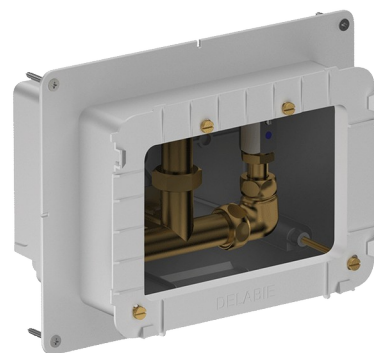

# Caixa de encastrar estanque para SECURITHERM duche

Ref. 792BOX

Estanque, kit 1/2

PVP indicativo s/ IVA Portugal 2025: 172,92 €

## DESCRIÇÃO

Caixa de encastrar estanque para SECURITHERM duche - Ref. 792BOX

Caixa de encastrar estanque kit 1/2:

Para misturadora de duche termostática.

Espessura do revestimento regulável de 16 a 30 mm.

## CARACTERÍSTICAS TÉCNICAS

Caixa de encastrar estanque para SECURITHERM duche - Ref. 792BOX

Ligação	1/2"
Tecnologia	Eletrónica e temporizada
Altura	140 mm
Profundidade	130 mm
Comprimento	260 mm
Largura	200 mm
Padrões	ACS  
Garantia	