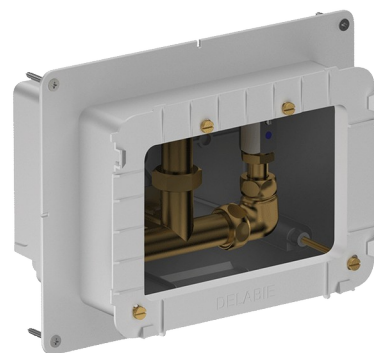

Caixa de encastrar estanque para SECURITHERM duche

Ref. 792BOX

Estanque, kit 1/2

PVP indicativo s/ IVA Portugal 2025: 172,92 €

DESCRIÇÃO

Caixa de encastrar estanque para SECURITHERM duche - Ref. 792BOX

Caixa de encastrar estanque kit 1/2:
 Para misturadora de duche termostática.
 Espessura do revestimento regulável de 16 a 30 mm.
 Garantia 30 anos.
 A encomendar apenas com a placa de comando com a ref. 792218 ou com o conjunto de duche com a ref. 792219.

VANTAGENS

-  Instalação encastrável na parede
-  Sistema testado com mais de 500000 operações
-  Caixa 100% estanque

CARACTERÍSTICAS TÉCNICAS

Caixa de encastrar estanque para SECURITHERM duche - Ref. 792BOX

Ligação	1/2"
Tecnologia	Eletrónica e temporizada
Altura	140 mm
Profundidade	130 mm
Comprimento	260 mm
Largura	200 mm
Padrões	ACS  
Garantia	