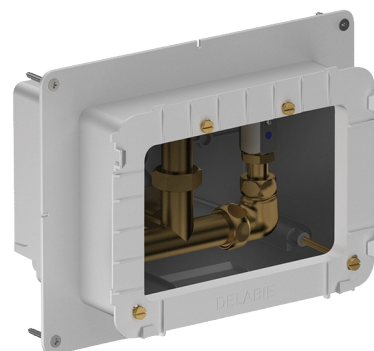

Caixa de encastrar estanque para SECURITHERM duche

Ref. 792BOX

Estanque, kit 1/2

PVP indicativo s/ IVA Portugal 2024: 167,88 €

DESCRIÇÃO

Caixa de encastrar estanque para SECURITHERM duche - Ref. 792BOX

Caixa de encastrar estanque kit 1/2:
Para misturadora de duche termostática.
Espessura do revestimento regulável de 16 a 30 mm.
Garantia 30 anos.
A encomendar com as placas de comando das referências: 792452, 792459, 792218 ou 792219.

VANTAGENS

-  Instalação encastrável na parede
-  Sistema testado com mais de 500000 operações
-  Caixa 100% estanque

CARACTERÍSTICAS TÉCNICAS

Caixa de encastrar estanque para SECURITHERM duche - Ref. 792BOX

Ligação	1/2"
Tecnologia	Eletrónica e temporizada
Altura	140 mm
Profundidade	130 mm
Comprimento	260 mm
Largura	200 mm
Padrões	ACS  
Garantia	