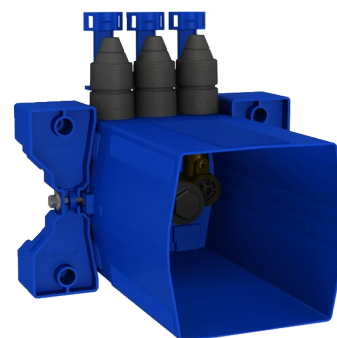

## DESCRIÇÃO

Caixa de encastrar TEMPOMIX 3 de duche - Ref. 794BOX1

Caixa de encastrar estanque para TEMPOMIX 3 de duche kit 1/2:

Flange com junta de estanquidade.

Ligação hidráulica pelo exterior e manutenção pela frente.

Alimentação superior.

Instalação modulável (calhas, parede em alvenaria, painel).

Compatível com revestimentos de 10 a 120 mm (respeitando a profundidade de encastre mínima de 93 mm).

Adaptável com tubo de alimentação standard ou "tubo em tubo".

Torneiras de segurança e de regulação de débito, filtros, válvulas antirretorno e cartucho integrados e acessíveis pela frente.

Misturadora TEMPOMIX 3 F1/2" monocomando.

Entrega em 2 kits: purga da rede segura, sem elemento sensível.

## CARACTERÍSTICAS TÉCNICAS

Caixa de encastrar TEMPOMIX 3 de duche - Ref. 794BOX1

Ligação	1/2"
Tecnologia	Temporizada
Altura	150 mm
Profundidade	93 - 190 mm
Largura	225 mm
Débito	6 l/min
Padrões	ACS     
Garantia	