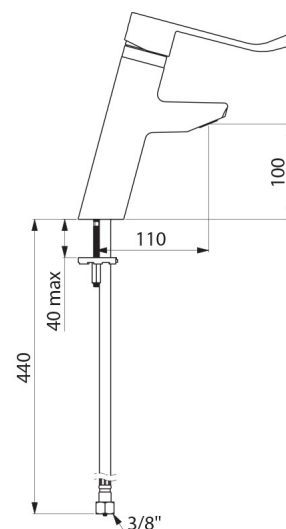

VANTAGENS

- Débito restrito de AQ no caso de corte de AF
- Higiene : corpo com baixa capacidade de água
- Função choque térmico sem desmontar a alavanca
- Limitador de temperatura máxima pré-regulado