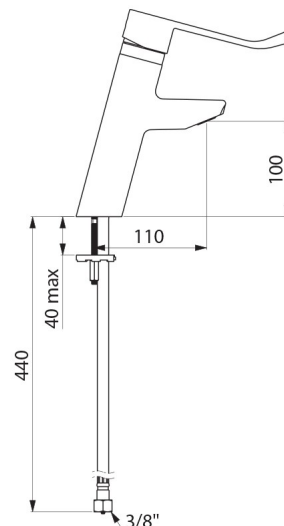

Misturadora de lavatório equilíbrio de pressão **SECURITHERM EP BIOSAFE**

Ref. 2921LEP

Misturadora mecânica monofuro H.100 L.110

PVP indicativo s/ IVA Portugal 2025: 212,70 €

DESCRIÇÃO

Misturadora de lavatório equilíbrio de pressão SECURITHERM EP BIOSAFE - Ref. 2921LEP

Misturadora de lavatório mecânica com equilíbrio de pressão. Misturadora monofuro com bica H.100 L.110 equipada com saída BIOSAFE higiénica.

Bica adaptada para a colocação de um filtro terminal BIOFIL.

Cartucho cerâmico Ø35 de equilíbrio de pressão com limitador de temperatura máxima pré-regulado.

Total segurança anti-queimaduras: débito de AQ restrito no caso de corte de AF (e o inverso).

Temperatura constante qualquer que seja a variação de pressão e de débito na rede.

Bica com tubo de interior liso, sem nicho bacteriano e baixa capacidade de água.

A velocidade da água neste tubo, reduz consideravelmente o desenvolvimento do biofilme.

Possibilidade de realizar facilmente um choque térmico sem desmontar a alavanca nem cortar a alimentação de água fria.

Corpo com baixa capacidade de contenção de água (limita os nichos bacterianos).

Débito regulado a 5 l/min.

Comando por alavanca Higiene L.150.

Sem vareta e válvula.

Flexíveis PEX F3/8" com filtros e válvulas antirretorno.

Fixação reforçada por 2 pernos em inox.

Misturadora mecânica com equilíbrio de pressão SECURITHERM, particularmente adaptada para os estabelecimentos de cuidados de saúde, lares, hospitais e clínicas.

Misturadora monofuro adaptada para pessoas com mobilidade reduzida (PMR).

Garantia da misturadora de 30 anos.

CARACTERÍSTICAS TÉCNICAS

Misturadora de lavatório equilíbrio de pressão SECURITHERM EP BIOSAFE - Ref. 2921LEP