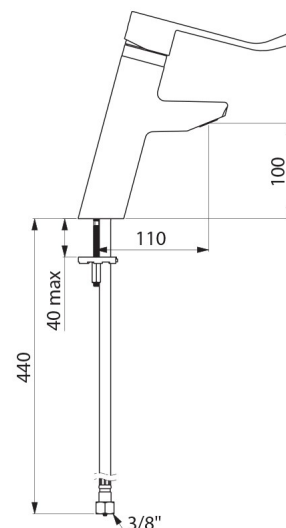

Misturadora de lavatório equilíbrio de pressão SECURITHERM EP BIOSAFE

Ref. 2921LEP

Misturadora mecânica monofuro H.100 L.110

VVP indicativo s/ IVA Portugal 2025: 212,70 €

DESCRIÇÃO

Misturadora de lavatório equilíbrio de pressão SECURITHERM EP BIOSAFE - Ref. 2921LEP

Misturadora de lavatório mecânica com equilíbrio de pressão. Misturadora monofuro com bica H.100 L.110 equipada com saída BIOSAFE higiénica.

Bica adaptada para a colocação de um filtro terminal BIOFIL.

Cartucho cerâmico Ø35 de equilíbrio de pressão com limitador de temperatura máxima pré-regulado.

Total segurança anti-queimaduras: débito de AQ restrito no caso de corte de AF (e o inverso).

Temperatura constante qualquer que seja a variação de pressão e de débito na rede.

Bica com tubo de interior liso, sem nicho bacteriano e baixa capacidade de água.

A velocidade da água neste tubo, reduz consideravelmente o desenvolvimento do biofilme.

Possibilidade de realizar facilmente um choque térmico sem desmontar a alavanca nem cortar a alimentação de água fria.

Corpo com baixa capacidade de contenção de água (limita os nichos bacterianos).

Débito regulado a 5 l/min.

Comando por alavanca Higiene L.150.

Sem vareta e válvula.

Flexíveis PEX F3/8" com filtros e válvulas antirretorno.

Fixação reforçada por 2 pernos em inox.

Misturadora mecânica com equilíbrio de pressão SECURITHERM, particularmente adaptada para os estabelecimentos de cuidados de saúde, lares, hospitais e clínicas.

Misturadora monofuro adaptada para pessoas com mobilidade reduzida (PMR).

Garantia da misturadora de 30 anos.

CARACTERÍSTICAS TÉCNICAS

Misturadora de lavatório equilíbrio de pressão SECURITHERM EP BIOSAFE - Ref. 2921LEP