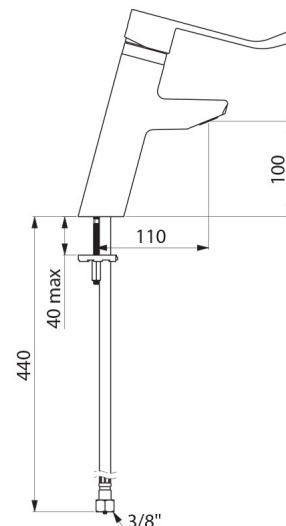

Misturadora de lavatório equilíbrio de pressão **SECURITHERM EP BIOSAFE**

Ref. 2921LEP

Misturadora mecânica monofuro H.100 L.110

PVP indicativo s/ IVA Portugal 2024: 206,50 €

DESCRIÇÃO

Misturadora de lavatório equilíbrio de pressão SECURITHERM EP BIOSAFE - Ref. 2921LEP

Misturadora de lavatório mecânica com equilíbrio de pressão. Misturadora monofuro com bica H.100 L.110 equipada com saída BIOSAFE higiénica.

Bica adaptada para a colocação de um filtro terminal BIOFIL. Cartucho cerâmico Ø35 de equilíbrio de pressão com limitador de temperatura máxima pré-regulado.

Total segurança anti-queimaduras: débito de AQ restrito no caso de corte de AF (e o inverso).

Temperatura constante qualquer que seja a variação de pressão e de débito na rede.

Bica com tubo de interior liso, sem nicho bacteriano e baixa capacidade de água.

A velocidade da água neste tubo, reduz consideravelmente o desenvolvimento do biofilme.

Possibilidade de realizar facilmente um choque térmico sem desmontar a alavanca nem cortar a alimentação de água fria.

Corpo com baixa capacidade de contenção de água (limita os nichos bacterianos).

Débito regulado a 5 l/min.

Comando por alavanca Higiene L.150.

Sem vareta e válvula.

Flexíveis PEX F3/8" com filtros e válvulas antirretorno.

Fixação reforçada por 2 pernos em inox.

Misturadora mecânica com equilíbrio de pressão SECURITHERM, particularmente adaptada para os estabelecimentos de cuidados de saúde, lares, hospitais e clínicas.

Misturadora monofuro adaptada para pessoas com mobilidade reduzida (PMR).

Garantia da misturadora de 30 anos.

CARACTERÍSTICAS TÉCNICAS

Misturadora de lavatório equilíbrio de pressão SECURITHERM EP BIOSAFE - Ref. 2921LEP