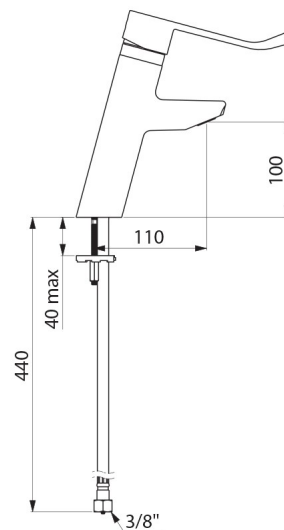

Misturadora de lavatório equilíbrio de pressão **SECURITHERM EP BIOSAFE**

Ref. 2921LEP

Misturadora mecânica monofuro H.100 L.110

PVP indicativo s/ IVA Portugal 2024: 206,50 €

DESCRIÇÃO

Misturadora de lavatório equilíbrio de pressão SECURITHERM EP BIOSAFE - Ref. 2921LEP

Misturadora de lavatório mecânica com equilíbrio de pressão. Misturadora monofuro com bica H.100 L.110 equipada com saída BIOSAFE higiénica.

Bica adaptada para a colocação de um filtro terminal BIOFIL. Cartucho cerâmico Ø35 de equilíbrio de pressão com limitador de temperatura máxima pré-regulado.

Total segurança anti-queimaduras: débito de AQ restrito no caso de corte de AF (e o inverso).

Temperatura constante qualquer que seja a variação de pressão e de débito na rede.

Bica com tubo de interior liso, sem nicho bacteriano e baixa capacidade de água.

A velocidade da água neste tubo, reduz consideravelmente o desenvolvimento do biofilme.

Possibilidade de realizar facilmente um choque térmico sem desmontar a alavanca nem cortar a alimentação de água fria.

Corpo com baixa capacidade de contenção de água (limita os nichos bacterianos).

Débito regulado a 5 l/min.

Comando por alavanca Higiene L.150.

Sem vareta e válvula.

Flexíveis PEX F3/8" com filtros e válvulas antirretorno.

Fixação reforçada por 2 pernos em inox.

Misturadora mecânica com equilíbrio de pressão SECURITHERM, particularmente adaptada para os estabelecimentos de cuidados de saúde, lares, hospitais e clínicas.

Misturadora monofuro adaptada para pessoas com mobilidade reduzida (PMR).

Garantia da misturadora de 30 anos.

CARACTERÍSTICAS TÉCNICAS

Misturadora de lavatório equilíbrio de pressão SECURITHERM EP BIOSAFE - Ref. 2921LEP