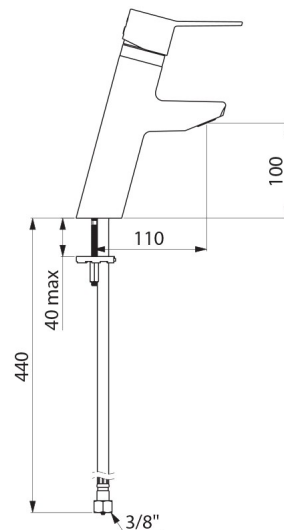

Misturadora de lavatório equilíbrio de pressão **SECURITHERM EP BIOSAFE**

Ref. 2921TEP

Misturadora mecânica monofuro H.100 L.110

PVP indicativo s/ IVA Portugal 2024: 196,67 €

DESCRIÇÃO

Misturadora de lavatório equilíbrio de pressão SECURITHERM EP BIOSAFE - Ref. 2921TEP

Misturadora de lavatório mecânica com equilíbrio de pressão. Misturadora monofuro com bica H.100 L.110 equipada com saída BIOSAFE higiénica.

Bica adaptada para a colocação de um filtro terminal BIOFIL. Cartucho cerâmico Ø35 de equilíbrio de pressão com limitador de temperatura máxima pré-regulado.

Total segurança anti-queimaduras: débito de AQ restrito no caso de corte de AF (e o inverso).

Temperatura constante qualquer que seja a variação de pressão e de débito na rede.

Bica com tubo de interior liso, sem nicho bacteriano e baixa capacidade de água.

A velocidade da água neste tubo, reduz consideravelmente o desenvolvimento do biofilme.

Possibilidade de realizar facilmente um choque térmico sem desmontar a alavanca nem cortar a alimentação de água fria.

Corpo com baixa capacidade de contenção de água (limita os nichos bacterianos).

Débito regulado a 5 l/min.

Comando por manípulo compacto.

Sem vareta e válvula.

Flexíveis PEX F3/8" com filtros e válvulas antirretorno.

Fixação reforçada por 2 pernos em Inox.

Misturadora mecânica com equilíbrio de pressão SECURITHERM, particularmente adaptada para os estabelecimentos de cuidados de saúde, lares, hospitais e clínicas.

Misturadora monofuro adaptada para pessoas com mobilidade reduzida (PMR).

Garantia da misturadora de 30 anos.

CARACTERÍSTICAS TÉCNICAS

Misturadora de lavatório equilíbrio de pressão SECURITHERM EP BIOSAFE - Ref. 2921TEP