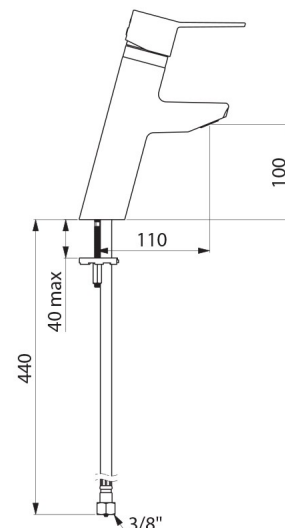

Misturadora de lavatório equilíbrio de pressão **SECURITHERM EP BIOSAFE**

Ref. 2921TEP

Misturadora mecânica monofuro H.100 L.110

VVP indicativo s/ IVA Portugal 2025: 202,58 €

DESCRIÇÃO

Misturadora de lavatório equilíbrio de pressão SECURITHERM EP BIOSAFE - Ref. 2921TEP

Misturadora de lavatório mecânica com equilíbrio de pressão. Misturadora monofuro com bica H.100 L.110 equipada com saída BIOSAFE higiénica.

Bica adaptada para a colocação de um filtro terminal BIOFIL. Cartucho cerâmico Ø35 de equilíbrio de pressão com limitador de temperatura máxima pré-regulado.

Total segurança anti-queimaduras: débito de AQ restrito no caso de corte de AF (e o inverso).

Temperatura constante qualquer que seja a variação de pressão e de débito na rede.

Bica com tubo de interior liso, sem nicho bacteriano e baixa capacidade de água.

A velocidade da água neste tubo, reduz consideravelmente o desenvolvimento do biofilme.

Possibilidade de realizar facilmente um choque térmico sem desmontar a alavanca nem cortar a alimentação de água fria.

Corpo com baixa capacidade de contenção de água (limita os nichos bacterianos).

Débito regulado a 5 l/min.

Comando por manípulo compacto.

Sem vareta e válvula.

Flexíveis PEX F3/8" com filtros e válvulas antirretorno.

Fixação reforçada por 2 pernos em Inox.

Misturadora mecânica com equilíbrio de pressão SECURITHERM, particularmente adaptada para os estabelecimentos de cuidados de saúde, lares, hospitais e clínicas.

Misturadora monofuro adaptada para pessoas com mobilidade reduzida (PMR).

Garantia da misturadora de 30 anos.

CARACTERÍSTICAS TÉCNICAS

Misturadora de lavatório equilíbrio de pressão SECURITHERM EP BIOSAFE - Ref. 2921TEP