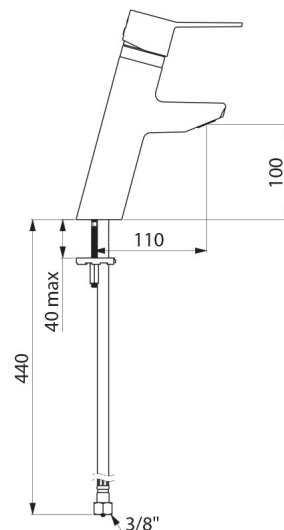

Misturadora de lavatório equilíbrio de pressão **SECURITHERM EP BIOSAFE**

Ref. 2921TEP

Misturadora mecânica monofuro H.100 L.110

VVP indicativo s/ IVA Portugal 2025: 202,58 €

DESCRIÇÃO

Misturadora de lavatório equilíbrio de pressão SECURITHERM EP BIOSAFE - Ref. 2921TEP

Misturadora de lavatório mecânica com equilíbrio de pressão. Misturadora monofuro com bica H.100 L.110 equipada com saída BIOSAFE higiénica.

Bica adaptada para a colocação de um filtro terminal BIOFIL.

Cartucho cerâmico Ø35 de equilíbrio de pressão com limitador de temperatura máxima pré-regulado.

Total segurança anti-queimaduras: débito de AQ restrito no caso de corte de AF (e o inverso).

Temperatura constante qualquer que seja a variação de pressão e de débito na rede.

Bica com tubo de interior liso, sem nicho bacteriano e baixa capacidade de água.

A velocidade da água neste tubo, reduz consideravelmente o desenvolvimento do biofilme.

Possibilidade de realizar facilmente um choque térmico sem desmontar a alavanca nem cortar a alimentação de água fria.

Corpo com baixa capacidade de contenção de água (limita os nichos bacterianos).

Débito regulado a 5 l/min.

Comando por manípulo compacto.

Sem vareta e válvula.

Flexíveis PEX F3/8" com filtros e válvulas antirretorno.

Fixação reforçada por 2 pernos em Inox.

Misturadora mecânica com equilíbrio de pressão SECURITHERM, particularmente adaptada para os estabelecimentos de cuidados de saúde, lares, hospitais e clínicas.

Misturadora monofuro adaptada para pessoas com mobilidade reduzida (PMR).

Garantia da misturadora de 30 anos.

CARACTERÍSTICAS TÉCNICAS

Misturadora de lavatório equilíbrio de pressão SECURITHERM EP BIOSAFE - Ref. 2921TEP