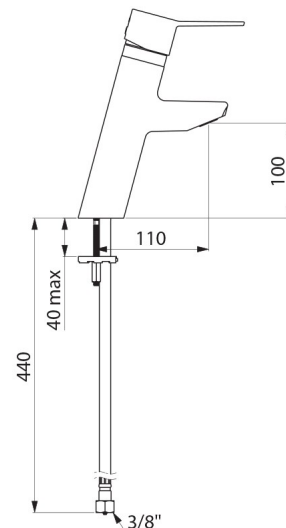

Misturadora de lavatório equilíbrio de pressão **SECURITHERM EP BIOSAFE**

Ref. 2921TEP

Misturadora mecânica monofuro H.100 L.110

PVP indicativo s/ IVA Portugal 2024: 196,67 €

DESCRIÇÃO

Misturadora de lavatório equilíbrio de pressão SECURITHERM EP BIOSAFE - Ref. 2921TEP

Misturadora de lavatório mecânica com equilíbrio de pressão. Misturadora monofuro com bica H.100 L.110 equipada com saída BIOSAFE higiénica.

Bica adaptada para a colocação de um filtro terminal BIOFIL. Cartucho cerâmico Ø35 de equilíbrio de pressão com limitador de temperatura máxima pré-regulado.

Total segurança anti-queimaduras: débito de AQ restrito no caso de corte de AF (e o inverso).

Temperatura constante qualquer que seja a variação de pressão e de débito na rede.

Bica com tubo de interior liso, sem nicho bacteriano e baixa capacidade de água.

A velocidade da água neste tubo, reduz consideravelmente o desenvolvimento do biofilme.

Possibilidade de realizar facilmente um choque térmico sem desmontar a alavanca nem cortar a alimentação de água fria.

Corpo com baixa capacidade de contenção de água (limita os nichos bacterianos).

Débito regulado a 5 l/min.

Comando por manípulo compacto.

Sem vareta e válvula.

Flexíveis PEX F3/8" com filtros e válvulas antirretorno.

Fixação reforçada por 2 pernos em Inox.

Misturadora mecânica com equilíbrio de pressão SECURITHERM, particularmente adaptada para os estabelecimentos de cuidados de saúde, lares, hospitais e clínicas.

Misturadora monofuro adaptada para pessoas com mobilidade reduzida (PMR).

Garantia da misturadora de 30 anos.

CARACTERÍSTICAS TÉCNICAS

Misturadora de lavatório equilíbrio de pressão SECURITHERM EP BIOSAFE - Ref. 2921TEP