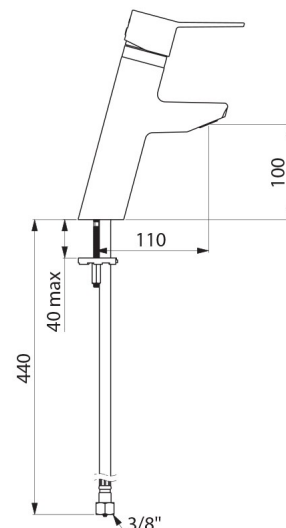

Misturadora de lavatório equilíbrio de pressão **SECURITHERM EP BIOSAFE**

Ref. 2921TEP

Misturadora mecânica monofuro H.100 L.110

PVP indicativo s/ IVA Portugal 2025: 202,58 €

DESCRIÇÃO

Misturadora de lavatório equilíbrio de pressão SECURITHERM EP BIOSAFE - Ref. 2921TEP

Misturadora de lavatório mecânica com equilíbrio de pressão. Misturadora monofuro com bica H.100 L.110 equipada com saída BIOSAFE higiénica.

Bica adaptada para a colocação de um filtro terminal BIOFIL.

Cartucho cerâmico Ø35 de equilíbrio de pressão com limitador de temperatura máxima pré-regulado.

Total segurança anti-queimaduras: débito de AQ restrito no caso de corte de AF (e o inverso).

Temperatura constante qualquer que seja a variação de pressão e de débito na rede.

Bica com tubo de interior liso, sem nicho bacteriano e baixa capacidade de água.

A velocidade da água neste tubo, reduz consideravelmente o desenvolvimento do biofilme.

Possibilidade de realizar facilmente um choque térmico sem desmontar a alavanca nem cortar a alimentação de água fria.

Corpo com baixa capacidade de contenção de água (limita os nichos bacterianos).

Débito regulado a 5 l/min.

Comando por manípulo compacto.

Sem vareta e válvula.

Flexíveis PEX F3/8" com filtros e válvulas antirretorno.

Fixação reforçada por 2 pernos em Inox.

Misturadora mecânica com equilíbrio de pressão SECURITHERM, particularmente adaptada para os estabelecimentos de cuidados de saúde, lares, hospitais e clínicas.

Misturadora monofuro adaptada para pessoas com mobilidade reduzida (PMR).

Garantia da misturadora de 30 anos.

CARACTERÍSTICAS TÉCNICAS

Misturadora de lavatório equilíbrio de pressão SECURITHERM EP BIOSAFE - Ref. 2921TEP