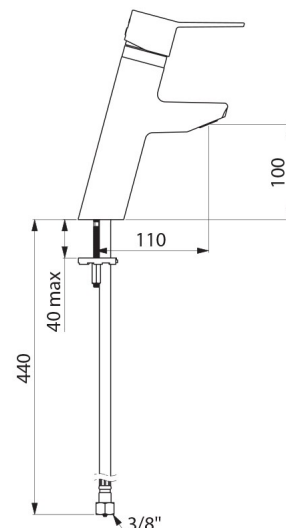

Misturadora de lavatório equilíbrio de pressão **SECURITHERM EP BIOSAFE**

Ref. 2921TEP

Misturadora mecânica monofuro H.100 L.110

VVP indicativo s/ IVA Portugal 2024: 196,67 €

DESCRIÇÃO

Misturadora de lavatório equilíbrio de pressão SECURITHERM EP BIOSAFE - Ref. 2921TEP

Misturadora de lavatório mecânica com equilíbrio de pressão. Misturadora monofuro com bica H.100 L.110 equipada com saída BIOSAFE higiénica.

Bica adaptada para a colocação de um filtro terminal BIOFIL. Cartucho cerâmico Ø35 de equilíbrio de pressão com limitador de temperatura máxima pré-regulado.

Total segurança anti-queimaduras: débito de AQ restrito no caso de corte de AF (e o inverso).

Temperatura constante qualquer que seja a variação de pressão e de débito na rede.

Bica com tubo de interior liso, sem nicho bacteriano e baixa capacidade de água.

A velocidade da água neste tubo, reduz consideravelmente o desenvolvimento do biofilme.

Possibilidade de realizar facilmente um choque térmico sem desmontar a alavanca nem cortar a alimentação de água fria.

Corpo com baixa capacidade de contenção de água (limita os nichos bacterianos).

Débito regulado a 5 l/min.

Comando por manípulo compacto.

Sem vareta e válvula.

Flexíveis PEX F3/8" com filtros e válvulas antirretorno.

Fixação reforçada por 2 pernos em Inox.

Misturadora mecânica com equilíbrio de pressão SECURITHERM, particularmente adaptada para os estabelecimentos de cuidados de saúde, lares, hospitais e clínicas.

Misturadora monofuro adaptada para pessoas com mobilidade reduzida (PMR).

Garantia da misturadora de 30 anos.

CARACTERÍSTICAS TÉCNICAS

Misturadora de lavatório equilíbrio de pressão SECURITHERM EP BIOSAFE - Ref. 2921TEP